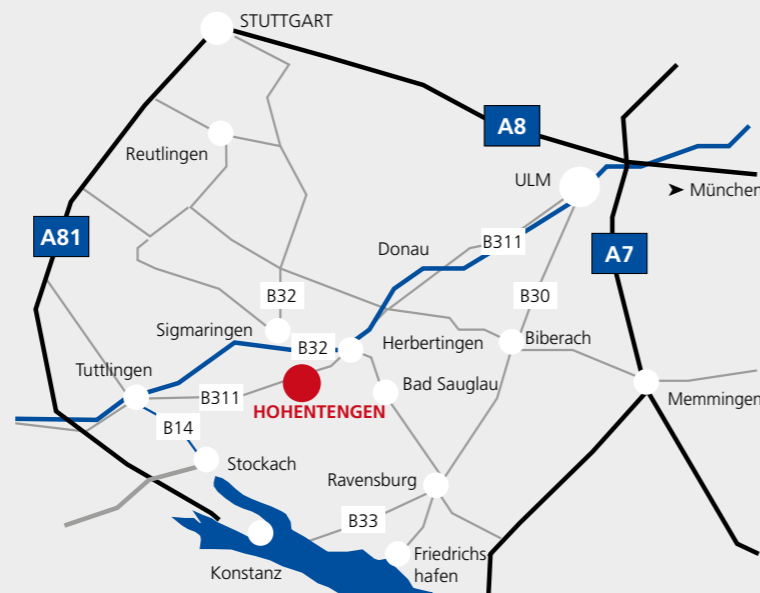

Unsere
Vertragspartner:

UF Gabelstapler GmbH

Am Flugplatz 10
88367 Hohentengen
Telefon +49 7572 76 08-0
Telefax +49 7572 76 08-40

info@uf-gabelstapler.de

Folge
uns auf:    

www.uf-gabelstapler.de

-  4 LKW FÜR DEN TRANSPORT
-  SICHERE PLANUNG
-  MAXIMALE FLEXIBILITÄT
-  ÜBER 500 MIETGERÄTE